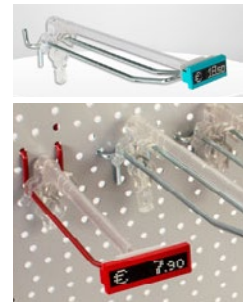

Gesamtpreis:

BEFESTIGUNG FÜR ALUMINIUM-, HOLZ- UND GLASREGALE

Menge:

Stk. 800-403 Modulhalter selbstklebend	à 0,89 €
Stk. 800-404 Winkel-Modulhalter selbstklebend 47°	à 0,89 €
Stk. 800-405 Winkel-Modulhalter selbstklebend 90°	à 0,89 €
Stk. 800-406 Holzregal-Modulhalter 18-25 mm	à 1,28 €
Stk. 800-470 Modulprofil selbstklebend transparent Einheit 1 Meterstück	à 9,80 €
Stk. 800-475 Winkel-Modulprofil selbstklebend 47° Einheit 1 Meterstück	à 9,80 €
Stk. 800-476 Winkel-Modulprofil selbstklebend 90° Einheit 1 Meterstück	à 9,80 €
Stk. 800-487 Holzregalschiene 18-25 mm Einheit 1 Meterstück	à 15,80 €
Stk. 900-020 Zuschnitt für Modulprofile pro Schnitt	à 1,10 €
Stk. 100-800 Aluprofil zur Befestigung an der Regalkante / inkl. Zuschnitt / 1 lfm	à 17,40 €
Stk. 100-810 Aluprofil zur Befestigung an der Regalkante / inkl. Zuschnitt / 1 lfm	à 18,40 €
Stk. 100-860 Profile Step Clip 48 mm für System T-800	à 0,96 €

Gesamtpreis:

LOCHPLATTENHALTER

Menge:

Stk. 800-491 Lochplattenhalter 10 cm mit Bar Clip	à 4,20 €
Stk. 800-492 Lochplattenhalter 15 cm mit Bar Clip	à 4,20 €
Stk. 800-493 Lochplattenhalter 20 cm mit Bar Clip	à 4,20 €
Stk. 800-494 Lochplattenhalter 25 cm mit Bar Clip	à 4,20 €
Stk. 800-495 Lochplattenhalter 30 cm mit Bar Clip	à 4,20 €

Gesamtpreis:

DIVERSE ZUBEHÖRTEILE

Menge:

Stk. 100-060 Box-Clip	à 0,81 €
Stk. 100-070 Shelf Strip Clip Adapter für Scannerschiene	à 0,81 €
Stk. 800-401 Info-Display	à 3,90 €
Stk. 800-402 Pin Holder zur Befestigung mit einer Nadel	à 0,70 €
Stk. 800-440 Modul Base transparent	à 1,35 €
Stk. 800-441 Modul Base weiß	à 1,35 €
Stk. 800-460 Bar Clip 800	à 0,96 €
Stk. 800-472 Universal Clip	à 3,90 €
Stk. 800-477 Profile End Cap	à 0,15 €