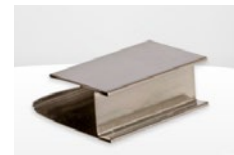

Menge:

Stk. 800-613 chrom à 1,50 €
Stk. 800-614 gold à 1,50 €
Stk. 800-615 schwarz à 0,78 €
Stk. 800-617 chrom matt à 1,50 €
Stk. 800-416 metallic à 0,78 €
Doppelrahmen weiß oder rot 1,20 € (für Grundpreisauszeichnung)

Ges.Preis:

TAXOM 800 BEFESTIGUNG FÜR GLASREGALE (Glasstärke 4-10 mm)

Menge:

Stk. 800-420 Stainless Shelf Holder Breite 16 mm gerade	à 1,35 €
Stk. 800-421 Stainless Shelf Holder Breite 28 mm gerade	à 1,50 €
Stk. 800-430 Stainless Shelf Holder Breite 16 mm schräg 15°	à 1,35 €
Stk. 800-431 Stainless Shelf Holder Breite 28 mm schräg 15°	à 1,50 €

Gesamtpreis:

BEFESTIGUNG FÜR ALUMINIUM-, HOLZ- UND GLASREGALE

Menge:

Stk. 800-403 Modulhalter selbstklebend	à 0,89 €
Stk. 800-404 Winkel-Modulhalter selbstklebend 47°	à 0,89 €
Stk. 800-405 Winkel-Modulhalter selbstklebend 90°	à 0,89 €
Stk. 800-406 Holzregal-Modulhalter 18-25 mm	à 1,28 €
Stk. 800-470 Modulprofil selbstklebend transparent Einheit 1 Meterstück	à 9,80 €
Stk. 800-475 Winkel-Modulprofil selbstklebend 47° Einheit 1 Meterstück	à 9,80 €
Stk. 800-476 Winkel-Modulprofil selbstklebend 90° Einheit 1 Meterstück	à 9,80 €
Stk. 800-487 Holzregalschiene 18-25 mm Einheit 1 Meterstück	à 15,80 €
Stk. 900-020 Zuschnitt für Modulprofile pro Schnitt	à 1,10 €
Stk. 100-800 Aluprofil zur Befestigung an der Regalkante / inkl. Zuschnitt / 1 lfm	à 17,40 €
Stk. 100-810 Aluprofil zur Befestigung an der Regalkante / inkl. Zuschnitt / 1 lfm	à 18,40 €
Stk. 100-860 Profile Step Clip 48 mm für System T-800	à 0,96 €